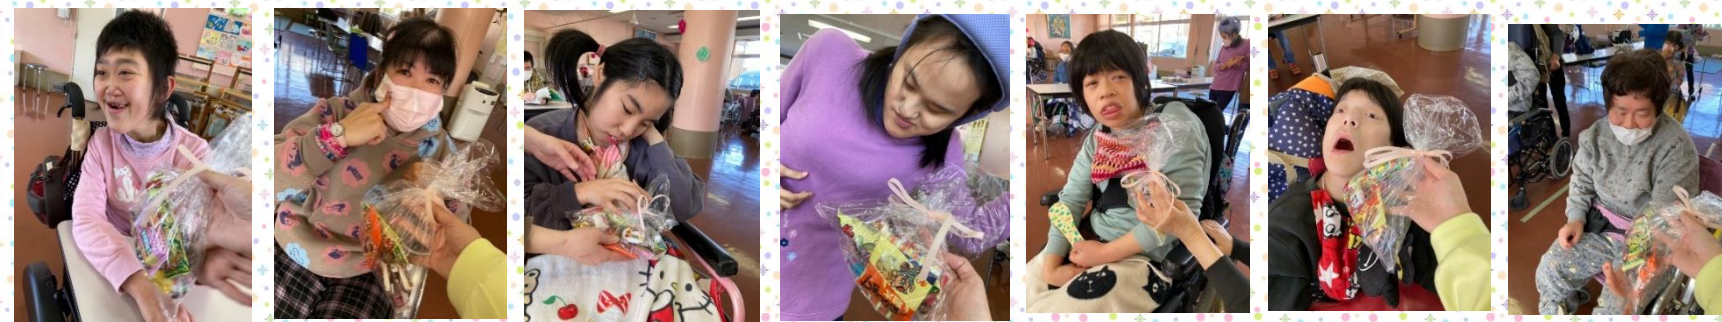

なまかなの会だより

新年度一回目の仲間の会だより発行です！新年度1号目となる本誌はホワイトデー、誕生日デリバリー、沼尻さん挨拶の三本立てです。
 ホワイトデー行事では男性が紐を引っ張り、その先についた名札に書かれている女性へお返しをするというゲーム感覚で行いました。
 男性にも参加賞としてお菓子が用意されみんな喜んでいました♪

ホワイトデー

約12年と長い間お世話になりました。
 右も左も分からない時から支えて頂き、感謝しています。
 いぶきの仲間が大好きなので寂しいですが、今度はボランティアで来たいと思います。
 今までありがとうございました。

またねーっ

12月1月2月3月 デリバリー

12月から3月に行った誕生日デリバリーです。
 ハンバーグにお寿司、パンケーキ、牛丼と色々な料理が並んでいて、すごく美味しそうですね。