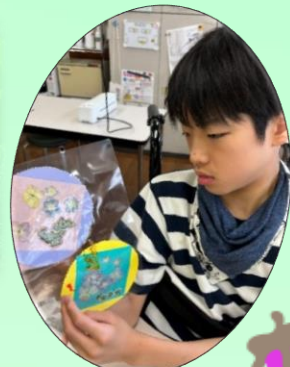

ひろば通信

社会福祉法人 松の実会

放課後等デイひろば

令和6年7月17日発行

今年の夏は暑い！！の一言に尽きるほど、猛烈に暑い日が続きますね☀️さらに「梅雨はどこに行ったんだろう？」と思えば、突然のように大雨が降ったりと不安定な天気が続いています☔️雨の後は蒸し暑さも倍になり、気をつけていても熱中症になってしまうほどの気候ではありますが、水分補給や衣服調整などしながら乗り切っていきたいですね。

さて、ひろばでは今年も『ひろば農園』での園芸活動をしています。暑すぎて例年よりは外に出る機会が減ってしまっているのですが、水やりをしながら「大きくな〜れ」と夏に向けて収穫を楽しみにしている子どもたちです。すでに収穫も始まっており、嬉しそうな笑顔にこれからの収穫にも期待が高まります！今月号は園芸特集号として、活動の様子を紹介していきたいと思います！

今年はきゅうり、なす、ししとう、ピーマン、ミニトマト、ゴーヤと種類をしほり、大量収穫を目指して野菜を育てています！春にはブロッコリーや菜の花、のらぼうも収穫できました！これから1年間みんなで力を合わせて園芸活動がんばります！！

5月の土曜開所ではプランターに土を入れて、お花を植えたよ！

おいしい、おいしい野菜にな〜れ🎵
大きな大きな野菜にな〜れ🎵

6月はプランターのお花を使って、押し花と室内飾りを作ったよ🎵

立位での水まきやひろば以外の職員さんと水やりするのも楽しいよね

こんなにたくさん収穫できたよ🎵

七夕

☆7月は七夕週間もしました☆自分の願い事をみんなの前で発表。ドキドキしながらも嬉しそうな子どもたちの笑顔はお星さまのようにキラキラ輝いていますね。みんなの願い事がかないますように☆

園芸活動の様子はいかがでしたか？7月のひろば通信といえば、ここ数年は園芸特集号がおなじみですが、子どもたちの活動に取り組む姿には、初めての体験のドキドキ感や経験を重ねた事での自信を感じる事ができます！毎年同じ活動でも、全然違う姿に新鮮さや成長を感じますね(^)/これから順番にお野菜を収穫し、お持ち帰りもしていきますので、子どもたちのがんばりをたくさん褒めてあげてください！