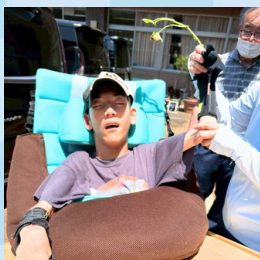

右田 実紀成さん

送迎中の車の揺れが
ジェットコースター
みたいで楽しい♪♪
お笑い大好き

伊東 恵さん

いぶきには
見知った顔も多く
いろんな人とおしゃべりを
楽しんでいます♪♪

ようこそ いぶきへ！

いぶきの広場へは松戸特別支援学校からの卒業生・磯崎さん、右田さんのお二人と5月からは伊東さんが通所されています。それから療護苑より職員の浦田さんがヘルプにきてくださっています。松の実バスがなくなったり職員体制も変化があったりと毎日ドタバタしていますが、みんな笑いが絶えません！今年度もどうぞよろしくお願いいたします。

家族のためにバリバリ働く良い男・浦田さん
趣味は子供と野球、座右の銘は「できると思ってる！」
週2回ですが皆さんに聞きながら頑張ります。
よろしくお願いいたします